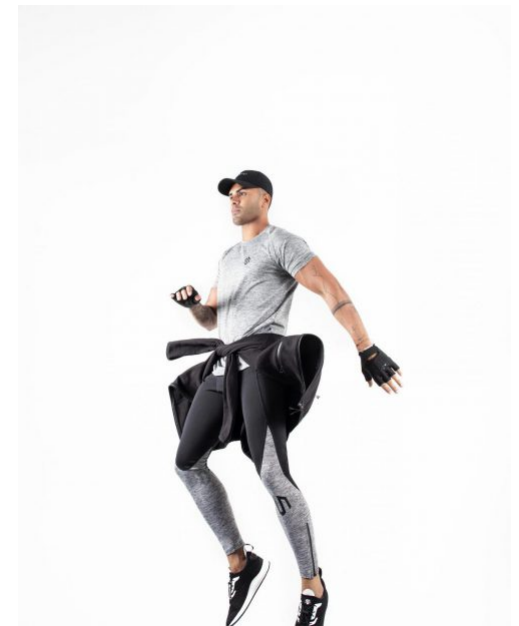

RAFY A.

Größe: 184 cm **Brust:** 104 cm **Taille:** 89 cm **Hüfte:** 95 cm **Konfektion:** 50
Schuhe: 44 **Haare:** schwarz **Augen:** dunkelbraun