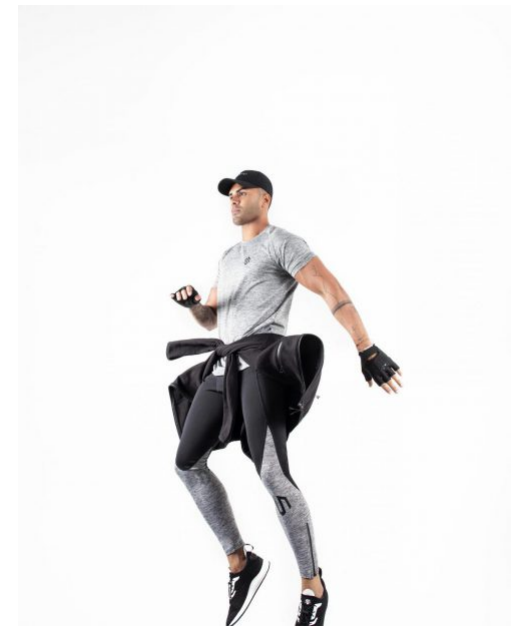

**RAFY A.**

**Größe:** 184 cm **Brust:** 104 cm **Taille:** 89 cm **Hüfte:** 95 cm **Konfektion:** 50  
**Schuhe:** 44 **Haare:** schwarz **Augen:** dunkelbraun