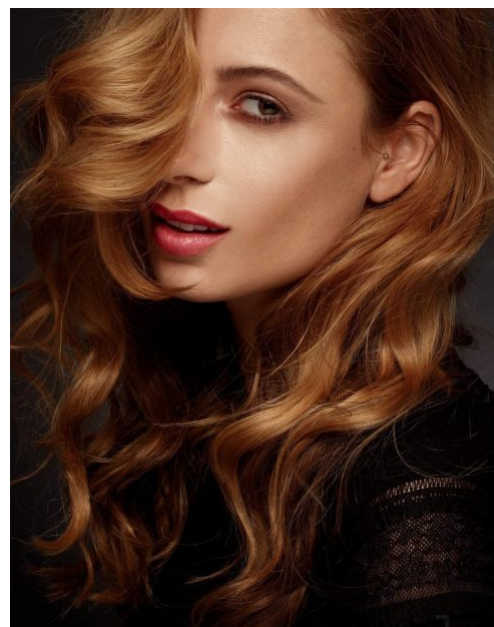

**NADJA C.**

**Größe:** 175 cm **Brust:** 87 cm **Taille:** 61 cm **Hüfte:** 91 cm **Konfektion:** 36  
**Schuhe:** 37 **Haare:** blond **Augen:** grün-braun