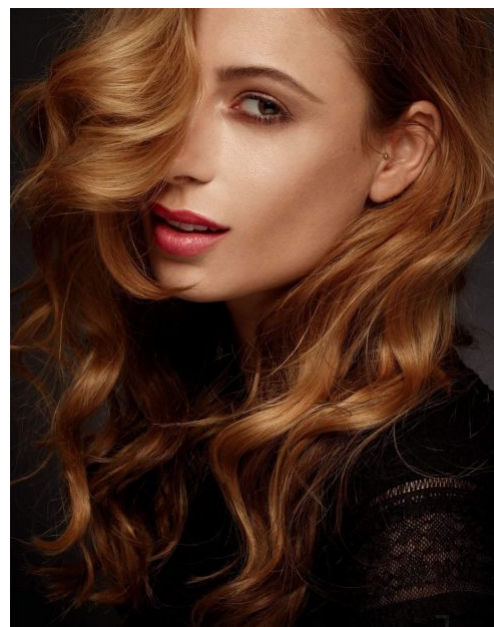

NADJA C.

Größe: 175 cm **Brust:** 87 cm **Taille:** 61 cm **Hüfte:** 91 cm **Konfektion:** 36
Schuhe: 37 **Haare:** blond **Augen:** grün-braun