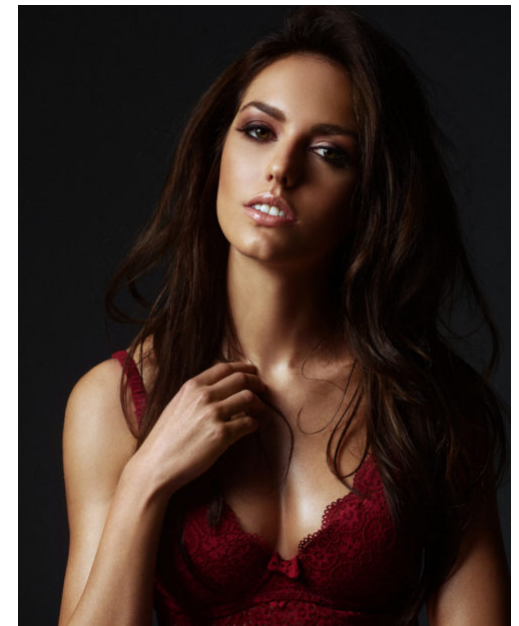

LIZA K.

Größe: 175 cm **Brust:** 85 cm **Taille:** 63 cm **Hüfte:** 90 cm **Konfektion:** 36
Schuhe: 39 **Haare:** braun **Augen:** grün