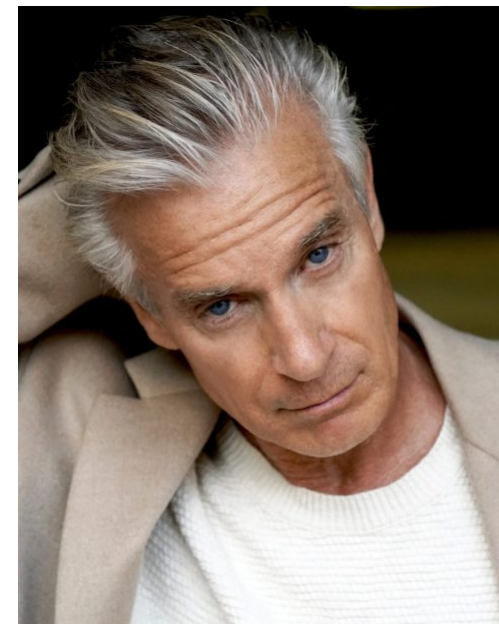

CLAUDE L.

Größe: 185 cm **Brust:** 108 cm **Taille:** 97 cm **Hüfte:** 109 cm
Konfektion: 50-52 **Schuhe:** 44 **Haare:** grau **Augen:** blau