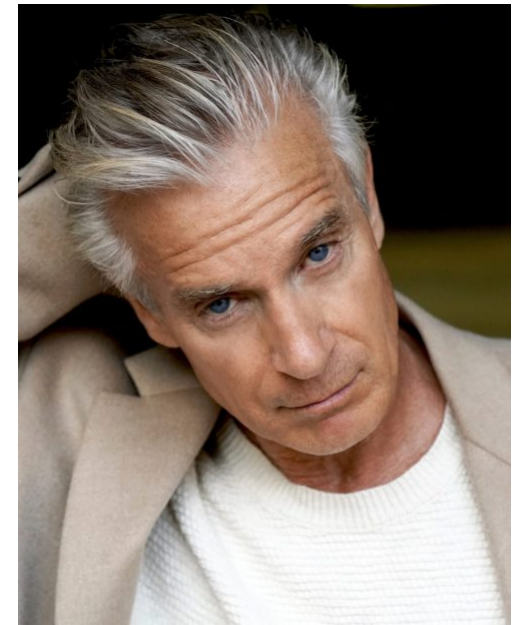

CLAUDE L.

Größe: 185 cm **Brust:** 108 cm **Taille:** 97 cm **Hüfte:** 109 cm
Konfektion: 50-52 **Schuhe:** 44 **Haare:** grau **Augen:** blau